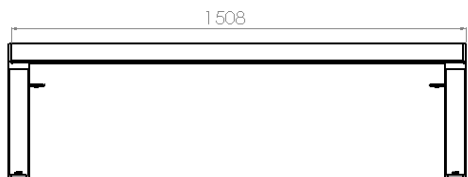

L-06-A

Parková lavička

Lavička se dodává v .materiálovém provedení: žárově zinkovaná ocel, nebo hliník. Obě varianty jsou opatřeny polyesterovou barvou (odstín dle RAL). Sedací plocha je mírně zakřivená. Plocha je tvořena impregnovanými dřevěnými latěmi.

L05-A-ZN: 7 900 Kč
 L05-A-AL: 8 800 Kč
 ZN- ocelové provedení s pu žárovým zinkováním
 AL- Hliníkové provedení

Lavičky lze plynule seskupovat