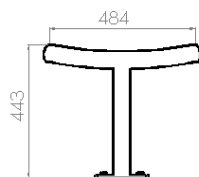

L-06-A

Parková lavička

Lavička se dodává v .materiálovém provedení: žárově zinkovaná ocel, nebo hliník. Obě varianty jsou opatřeny polyesterovou barvou (odstín dle RAL). Sedací plocha je mírně zakřivená. Plocha je tvořena impregnovanými dřevěnými latěmi.

L05-A-ZN: 7 900 Kč
 L05-A-AL: 8 800 Kč
 ZN- ocelové provedení s pu žárovým zinkováním
 AL- Hliníkové provedení

Lavičky lze plynule seskupovat