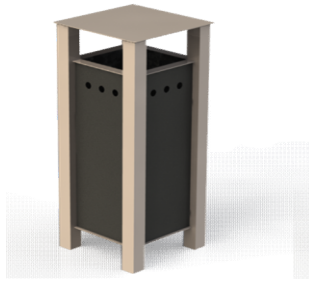

OK-TECHNIK

základní varianty

Orientace v označení : **OK-TECHNIK-ZNB-X-Y**

ZNB = žárově zinkovaný a lakovaný

X - D = dřevěná výplň , **T**= tahokov

Y - O = otevřená varianta , **S** = s víkem

typ	odklopné víko	výplň	cena (bez dph)
OK-TECHNIK-ZNB-DO	ne	dřevo	5 060 Kč
OK-TECHNIK-ZNB-DS	ano	dřevo	5 500 Kč
OK-TECHNIK-ZNB-TO	ne	Děrovaný plech	4 740 Kč
OK-TECHNIK-ZNB-TS	ano	Děrovaný plech	5 100 Kč
OK-TECHNIK-POPELNÍK	- cigaretový popelník umístěný ve středu odklopného víkam, pr.80mm,		850 Kč