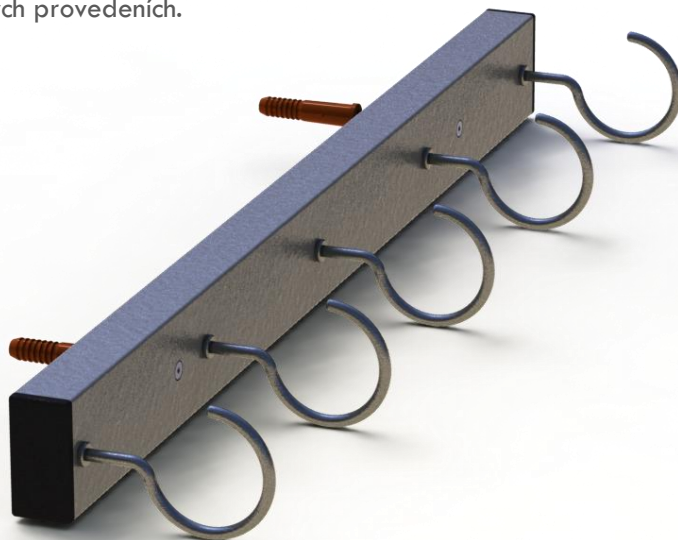

SU-H-ZN-3-10

Lodžiový sušák na prádlo – s háčky

Sušák je dodáván v provedení se 3 až 10 háčky. Tělo sušáku je tvořeno obdélníkovým profilem 40/20, který je na koncích zaslepen plastovou záslepkou. Háčky jsou našroubovány po 10cm. Kotvení je provedeno pomocí hmoždin. Celý prvek je zinkován. Sušák je možné objednat v různých barevných provedeních.

SU-H-ZN-3:	145 Kč
SU-H-ZN-4:	178 Kč
SU-H-ZN-5:	196 Kč
SU-H-ZN-6:	253 Kč
SU-H-ZN-7:	245 Kč
SU-H-ZN-8:	265 Kč
SU-H-ZN-9:	295 Kč
SU-H-ZN-10:	320 Kč

Barevné provedení (od 30Ks): +35Kč

Kotevní hmoždiny + šrouby (2ks) dl.150mm: 100 Kč