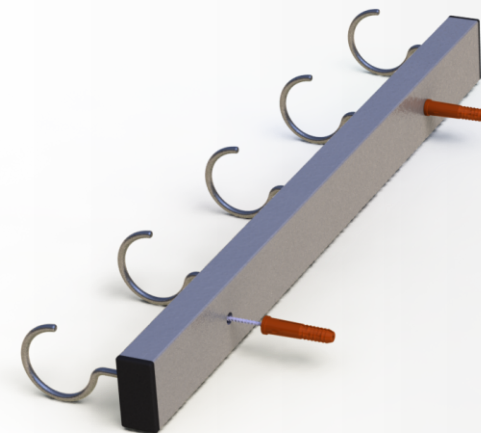

SU-H-ZN-3-10

Lodžiový sušák na prádlo – s háčky

Sušák je dodáván v provedení se 3 až 10 háčky. Tělo sušáku je tvořeno obdélníkovým profilem 40/20, který je na koncích zaslepen plastovou záslepkou. Háčky jsou našroubovány po 10cm. Kotvení je provedeno pomocí hmoždin. Celý prvek je zinkován. Sušák je možné objednat v různých barevných provedeních.

SU-H-ZN-3:	145 Kč
SU-H-ZN-4:	178 Kč
SU-H-ZN-5:	196 Kč
SU-H-ZN-6:	253 Kč
SU-H-ZN-7:	245 Kč
SU-H-ZN-8:	265 Kč
SU-H-ZN-9:	295 Kč
SU-H-ZN-10:	320 Kč

Barevné provedení (od 30Ks): +35Kč

Kotevní hmoždiny + šrouby (2ks) dl.150mm: 100 Kč